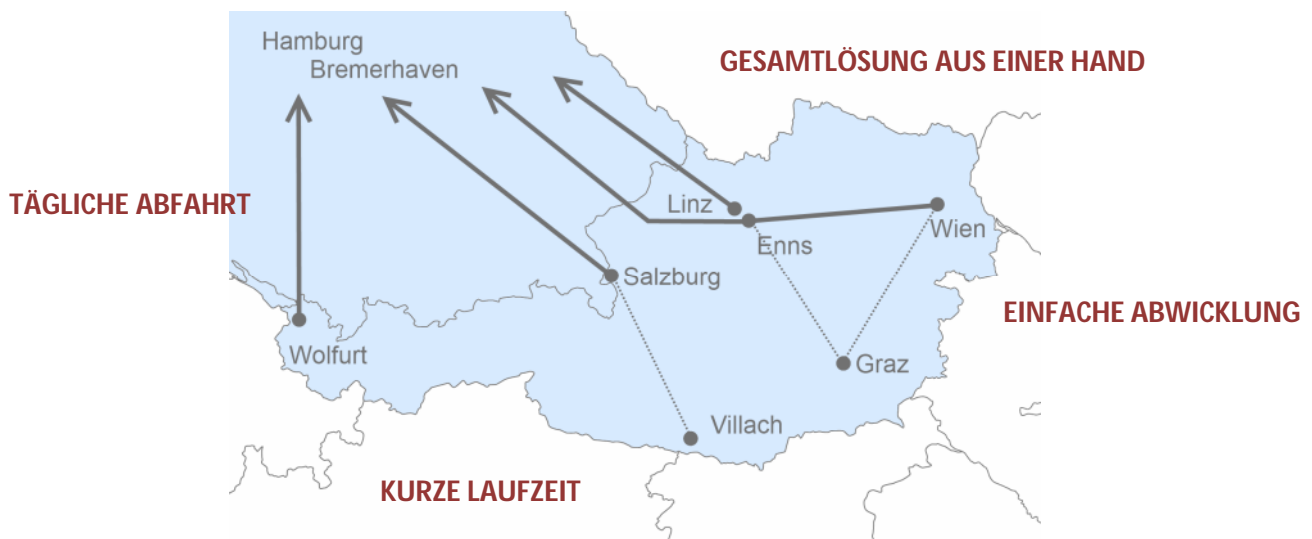

# FAHRPLAN (Stand 13.12.2010)

**Produkt:** Austria Container Shuttle  
**Seehäfen:** Hamburg / Bremerhaven  
**Anbindung:** Wolfurt CCT

Nord > Süd	Montag	Dienstag	Mittwoch	Donnerstag	Freitag	Samstag	Sonntag
Stornoschluss EKOM	FR 12:00	MO 09:00	DI 09:00	MI 09:00	DO 09:00		
Stornoschluss CTA	FR 12:00	MO 09:00	DI 09:00	MI 09:00	DO 09:00		
Stornoschluss CTB	FR 12:00		DI 09:00	MI 09:00	DO 09:00		
Stornoschluss CTT	FR 12:00		DI 09:00		DO 09:00		
Stornoschluss BHV	FR 12:00		DI 09:00	MI 09:00	DO 09:00		
Ankunft Terminal	MI 08:00	DO 08:00	FR 10:00	MO 08:00	DI 08:00		

## INNOVATIVES ZUGSSYSTEM

... WIR SIND FÜR SIE DA!

Süd > Nord	Montag	Dienstag	Mittwoch	Donnerstag	Freitag	Samstag	Sonntag
Buchungsschluss	FR 15:00	MO 15:00	DI 15:00	MI 15:00	DO 15:00		
Ladeschluss	MO 15:00	DI 15:00	MI 15:00	DO 15:00	FR 15:00		
Ankunft EKOM	MI 18:00	DO 18:00	FR 18:00	SO 16:00	MO 18:00		
Ankunft CTA	MI 19:00	DO 19:15	FR 19:15	SO 18:00	MO 19:15		
Ankunft CTB	MI 19:30	DO 19:30	FR 17:15	MO 15:30	MO 15:30		
Ankunft CTT	MI 19:00	FR 19:00	FR 19:00	MO 19:00	Mo 19:00		
Ankunft BHV	*MI 14:00	*DO 14:00	*FR 14:00	*MO 12:00	*MO 12:00		