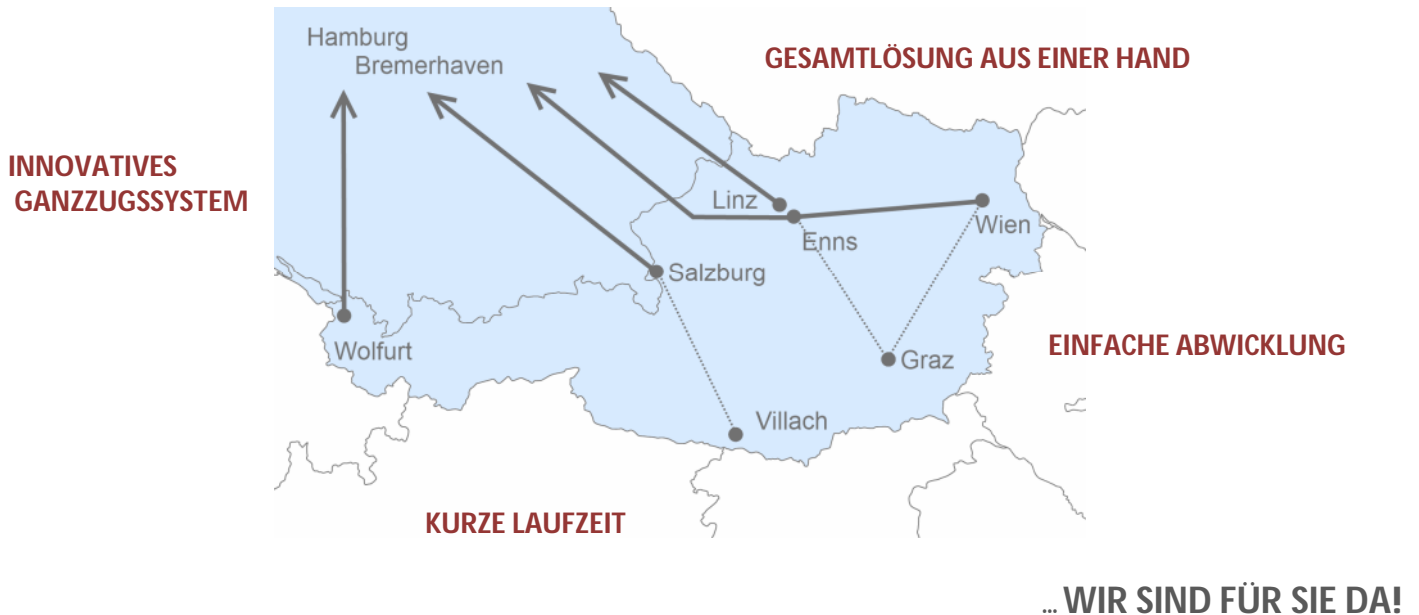

FAHRPLAN (Stand 05.08.2011)

Produkt: Austria Container Shuttle
Seehäfen: Hamburg / Bremerhaven
Anbindung: Wien Freudenauer Hafen CCT

Nord > Süd	Montag	Dienstag	Mittwoch	Donnerstag	Freitag	Samstag	Sonntag
Stornoschluss EKOM	FR 12:00	MO 12:00	DI 12:00	MI 12:00	DO 12:00	FR 12:00	
Stornoschluss CTA		MO 12:00	DI 12:00*			FR 12:00	
Stornoschluss CTB	FR 12:00		DI 12:00*		DO 12:00		FR 12:00
Stornoschluss CTT							
Stornoschluss BHV	FR 12:00			MI 12:00			FR 12:00
Ankunft Terminal	DI 10:00	MI 10:00	DO 10:00 DO 05:00*	FR 10:00	SA 10:00	MO 10:00	MO 16:00

Süd > Nord	Montag	Dienstag	Mittwoch	Donnerstag	Freitag	Samstag	Sonntag
Buchungsschluss	FR 12:00	MO 12:00	DI 12:00	MI 12:00	DO 12:00	DO 12:00	
Ladeschluss	MO 09:00	DI 09:00	MI 09:00	DO 09:00	FR 09:00	FR 18:00	
Ankunft EKOM	MI 06:00	MI 19:05	DO 17:00	FR 19:05	SA 17:45	MO 19:05	
Ankunft CTA	DI 18:55			FR 23:50		DI 00:50	
Ankunft CTB	DI 19:25		FR 01:20	SO 12:30	SO 19:25		
Ankunft CTT							
Ankunft BHV		DO 02:00		FR 22:00	SO 10:00		